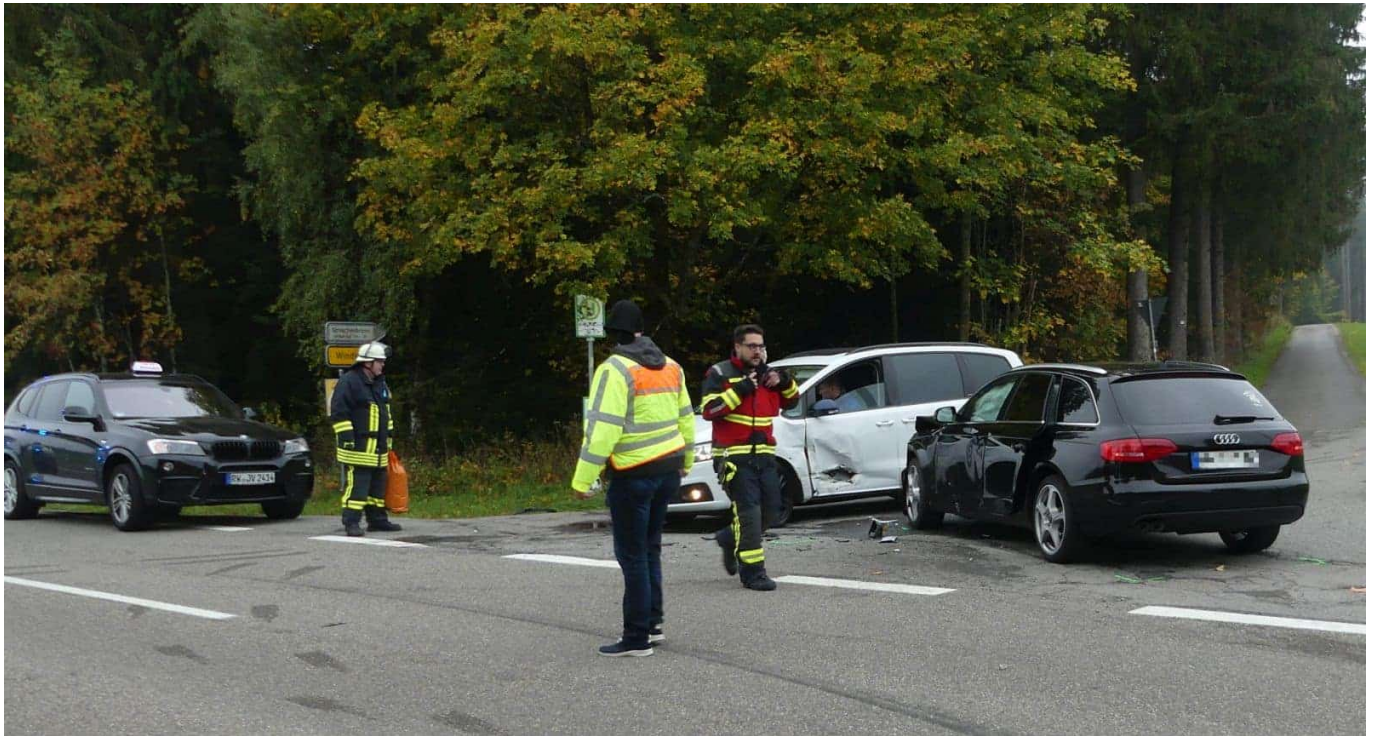

Tennenbronn: Schwerer Unfall an der Benzebene

Martin Himmelheber (him)

11. Oktober 2022

An der Strecke Langenschiltach – Reichenbächle hat sich am Dienstagnachmittag ein schwerer Verkehrsunfall ereignet. Von einem Parkplatz am Abzweig Schwarzenbach war ein Autofahrer auf die Durchgangsstraße gefahren. Dabei hatte er eine Autoschlange, die von Reichenbach her kam, übersehen.

Er prallte mit seinem Wagen in das zweite Fahrzeug der Kolonne. Dieses Auto wurde gegen ein weiteres an eine Einmündung wartendes geschleudert. Drei Personen, darunter eine Schwangere, wurden verletzt. Zum Glück nicht sehr schwer, so die Polizei. Den Schaden an den drei Fahrzeugen schätzen die Beamten auf etwa 50.000 Euro.

Vor Ort waren mehrere Rettungsfahrzeuge, ein Notarzt, die Feuerwehr Tennenbronn und die Polizei.