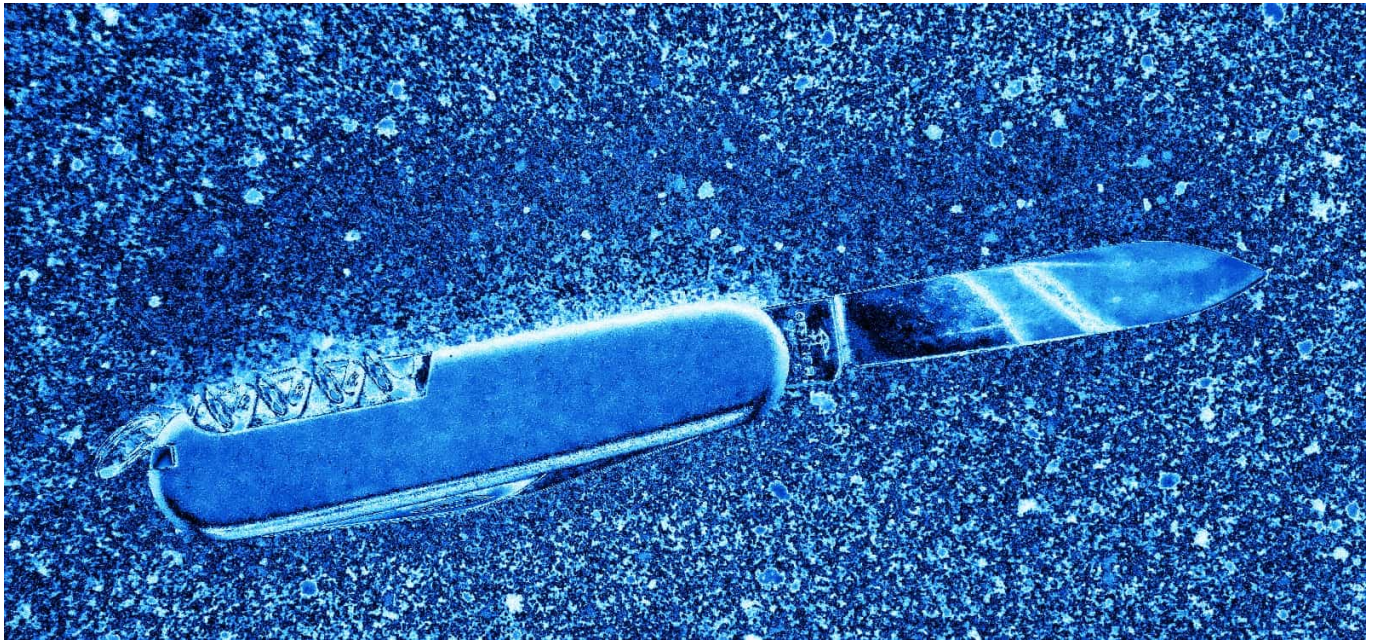

Schramberg: 28-Jähriger verletzt jungen Mann mit einem Messer

NRWZ-Redaktion Schramberg

26. Juni 2024

Am Dienstagabend, gegen 21.15 Uhr, hat ein 28-Jähriger einen jungen Mann unterhalb einer Brücke in der Schiltachstraße mit einem Messer angegriffen und dabei verletzt. Ein 20 Jahre junger Mann war mit einem Begleiter auf der Schiltachstraße zu Fuß unterwegs, als der 28-Jährige auf sie traf.

Schramberg . Aus noch nicht bekannten Gründen soll der Ältere unvermittelt mit einem Messer auf den jungen Mann mehrfach eingestochen haben. Anschließend rannte der Täter in Richtung Stadtmitte davon. Seinen Rucksack und sein Fahrrad ließ er jedoch zurück.

Der Verletzte und sein Begleiter kamen nach der Tat zum Polizeirevier Schramberg und erstatteten eine Strafanzeige. Der hinzugezogene Rettungsdienst kümmerte sich um den 20-Jährigen und brachte ihn zur medizinischen Behandlung in eine Klinik.

Streife erwischt den mutmaßlichen Täter

Die Polizei leitete sofort Fahndungsmaßnahmen ein. Eine Streife der Polizeihundeführerstaffel konnte den

mutmaßlichen Täter in der Straße „An der Steige“ vorläufig festnehmen. Auf Anordnung der Staatsanwaltschaft Rottweil verließ der 28-Jährige die Dienststelle nach den polizeilichen Maßnahmen auf freien Fuß.