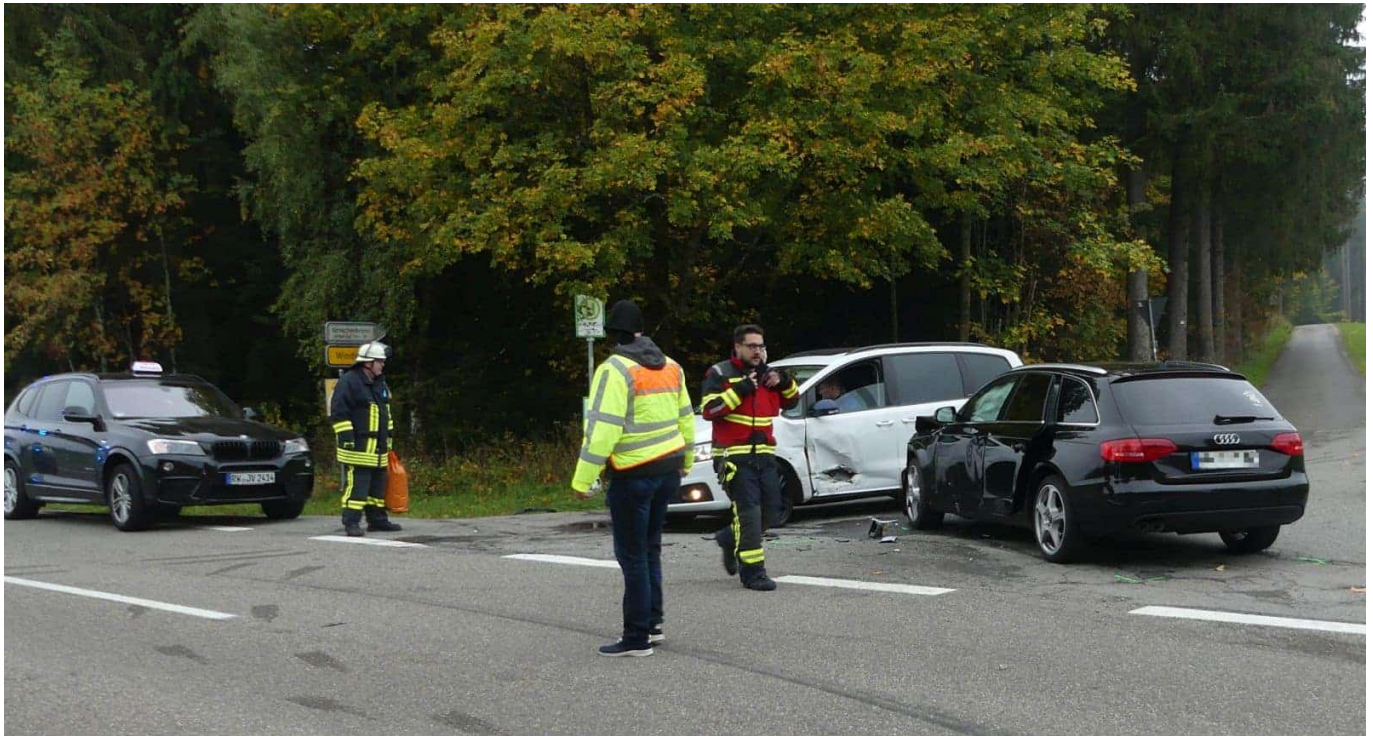

# Tennenbronn: Schwerer Unfall an der Benzebene

Martin Himmelheber (him)

11. Oktober 2022

An der Strecke Langenschiltach – Reichenbächle hat sich am Dienstagnachmittag ein schwerer Verkehrsunfall ereignet. Von einem Parkplatz am Abzweig Schwarzenbach war ein Autofahrer auf die Durchgangsstraße gefahren. Dabei hatte er eine Autoschlange, die von Reichenbach her kam, übersehen.

Er prallte mit seinem Wagen in das zweite Fahrzeug der Kolonne. Dieses Auto wurde gegen ein weiteres an eine Einmündung wartendes geschleudert. Drei Personen, darunter eine Schwangere, wurden verletzt. Zum Glück nicht sehr schwer, so die Polizei. Den Schaden an den drei Fahrzeugen schätzen die Beamten auf etwa 50.000 Euro.

Vor Ort waren mehrere Rettungsfahrzeuge, ein Notarzt, die Feuerwehr Tennenbronn und die Polizei.