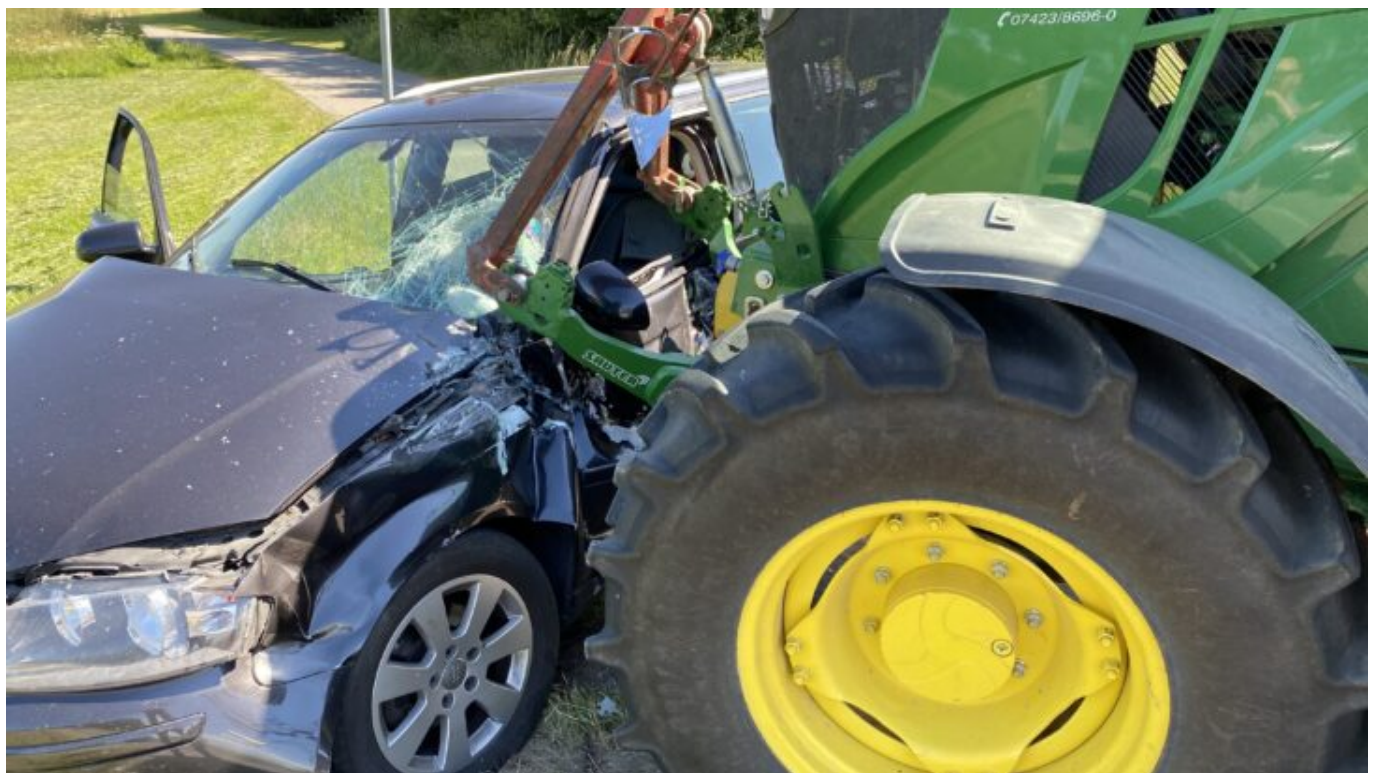

Traktor gegen Pkw: Audi-Fahrer schwer verletzt

Peter Arnegger (gg)

25. Juni 2020

Bei einem weiteren Unfall nahe Seedorf ist am Nachmittag ein Autofahrer schwer verletzt worden.

Der Fahrer eines Traktors mit Schwader hatte laut einem Sprecher der Polizei versucht, die Kreisstraße zu überqueren. Er habe den heran fahrenden Audi dabei offenbar übersehen.

Der Traktor erwischte den Wagen seitlich auf Höhe der Fahrtür. Der Fahrer des Audis ist bei dem Zusammenprall schwer verletzt worden. Er kam mit dem Rettungswagen in ein Krankenhaus – begleitet von einem Notarzt, der sich bereits an der Unfallstelle um den Mann gekümmert hatte.

Der Fahrer des Traktors blieb unverletzt. Warum er die Straße trotz des heran nahenden Wagens überquert hat, ist unklar. Die Polizei hat die Ermittlungen zur Unfallursache aufgenommen.

Der Unfall geschah, kurz nachdem es zwischen Dunningen und Seedorf bereits schlimm gekracht hatte. Dort war ein Motorradfahrer in den Gegenverkehr geraten.

Motorradfahrer bei Unfall schwer verletzt

Die Kreisstraße ist für die Dauer der Unfallaufnahme gesperrt worden. Der Verkehr muss jeweils umkehren, eine Umleitung existiert nicht.