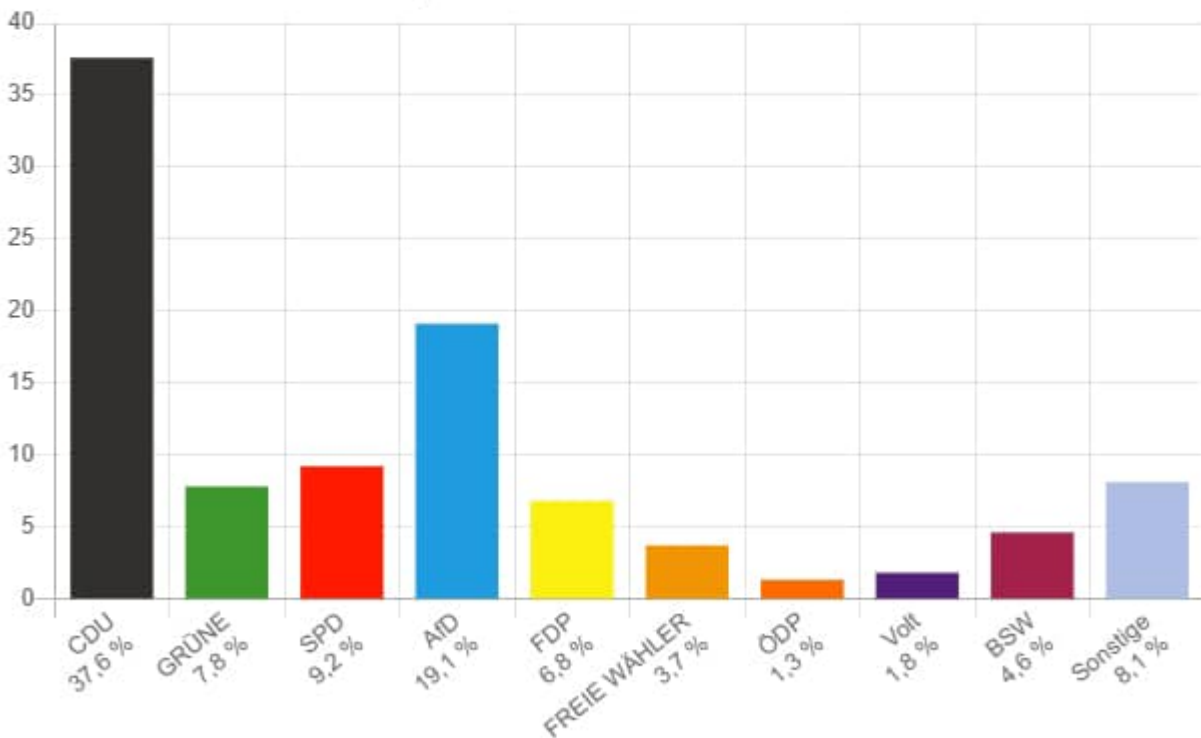

23 Stimmen für gültig erklärt

NRWZ-Redaktion

14. Juni 2024

Vorläufiges amtliches Endergebnis

Landkreis Rottweil Europawahl 2024 09.06.2024

votemanager.de | 09.06.2024 21:48 Uhr - 147 von 147 Ergebnissen

Noch steht im Internet „vorläufiges amtliches Endergebnis“ bei der Wahl zum Europäischen Parlament im Kreis Rottweil. Aber weil der Kreiswahlausschuss das Ergebnis geprüft und gebilligt hat, wird das „Vorläufig“ getilgt.

Kreis Rottweil – Der Erste Landesbeamte Hermann Kopp teilte mit, dass noch 23 Stimmzettel dazugekommen seien, die im Umschlag der Kommunalwahl abgegeben worden seien. Hiervon waren 22

Stimmen gültig.

Kopp lobte auch die Arbeit der vielen Helfer in den Wahllokalen, wo die Wahl gut gelaufen sei. Die Zahlen werden unter

https://wahlergebnisse.komm.one/lb/produktion/wahltermin-20240609/08325000/praesentation/ergebnis.html?wahl_id=1763&stimmentyp=0&id=ebene_-12572_id_20273 veröffentlicht.