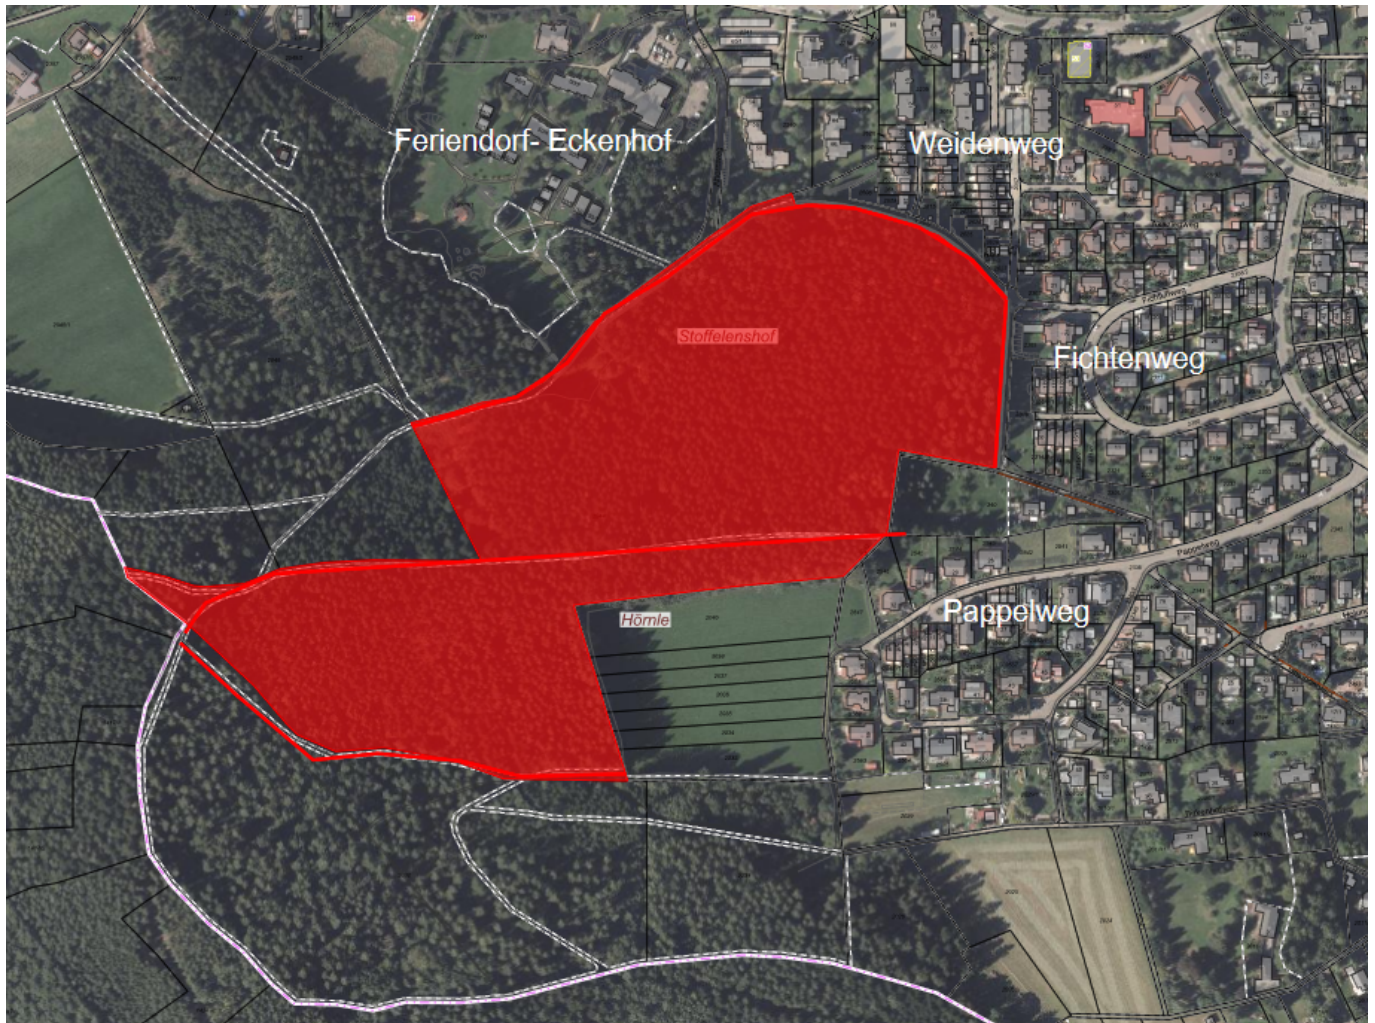

Waldstück nahe Eckenhof bis Mitte Dezember gesperrt

Pressemitteilung (pm)

28. November 2024

Aufgrund von Waldarbeiten ist das Waldstück nahe dem Feriendorf Eckenhof im Stadtteil Sulgen bis voraussichtlich Mitte Dezember gesperrt.

Schramberg. Das Betreten der gesperrten Bereiche und Wanderwege ist strengstens verboten. Es besteht Lebensgefahr durch fallende Bäume und Äste. Die Stadt Schramberg bittet um Beachtung. Es handelt sich

bei dem gesperrten Waldstück um Privatwald.